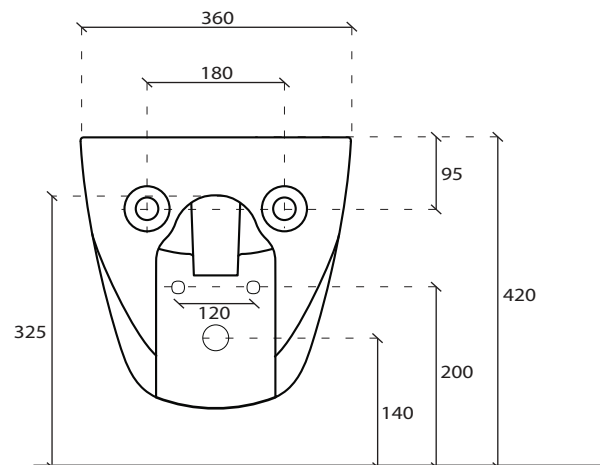

DREAM

Designed by **Antonio Pascale**

GALASSIA Italy

Art. **7313**

INFO

BIDET SOSPESO
Wall-hung Bidet

PESO Kg 20
Weight

REVISIONE 1.0
Silvano Mariano

● cod. **9916MT**

VISTA DALL'ALTO

SEZIONE A-A'

VISTA POSTERIORE

ATTENZIONE:

Galassia Spa persegue la filosofia di migliorare i prodotti aggiungendo nuovi materiali, innovazioni progettuali e tecnologie produttive. L'azienda si riserva di cambiare schede tecniche e caratteristiche di funzionamento degli articoli in ogni momento e senza necessità di preavviso. I pesi possono subire variazioni del 20%.