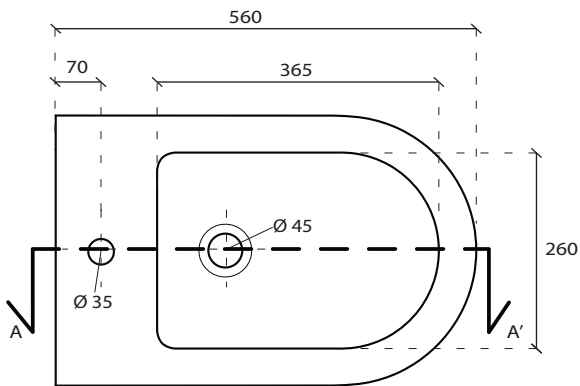

DATA
30/06/15

CE EN 997

COLORI

● **BIANCO LUCIDO** cod. **7313**
Glossy White

● **BIANCO MATT** cod. **7313MT**
Matt White

ACCESSORI

PILETTA CON COVER IN CERAMICA
Open drain with ceramic cover

● cod. **9916**

● cod. **9916MT**

VISTA DALL'ALTO

SEZIONE A-A'

VISTA POSTERIORE

ATTENZIONE:

Galassia Spa persegue la filosofia di migliorare i prodotti aggiungendo nuovi materiali, innovazioni progettuali e tecnologie produttive. L'azienda si riserva di cambiare schede tecniche e caratteristiche di funzionamento degli articoli in ogni momento e senza necessità di preavviso. I pesi possono subire variazioni del 20%.