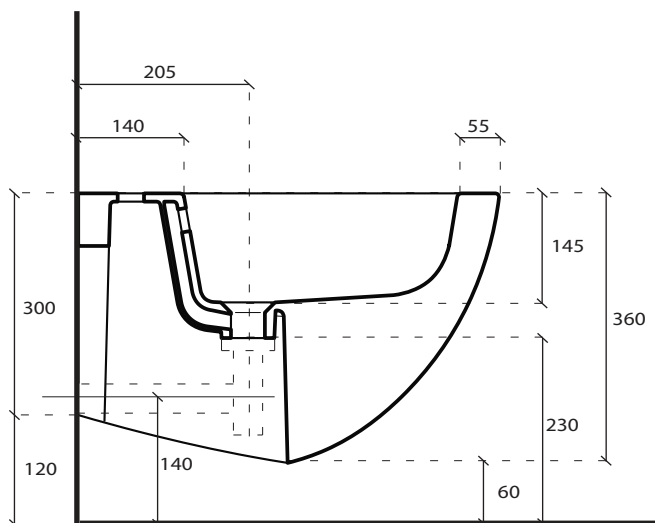

DREAM

Designed by **Antonio Pascale**

GALASSIA Italy

Art. **7313**

INFO

BIDET SOSPESO
Wall-hung Bidet

PESO Kg 20
Weight

REVISIONE 1.0
Silvano Mariano

DATA
30/06/15

CE EN 997

COLORI

● **BIANCO LUCIDO** cod. **7313**
Glossy White

● **BIANCO MATT** cod. **7313MT**
Matt White

ACCESSORI

PILETTA CON COVER IN CERAMICA
Open drain with ceramic cover

● cod. **9916**

● cod. **9916MT**

VISTA DALL'ALTO

SEZIONE A-A'

VISTA POSTERIORE

ATTENZIONE:

Galassia Spa persegue la filosofia di migliorare i prodotti aggiungendo nuovi materiali, innovazioni progettuali e tecnologie produttive. L'azienda si riserva di cambiare schede tecniche e caratteristiche di funzionamento degli articoli in ogni momento e senza necessità di preavviso. I pesi possono subire variazioni del 20%.